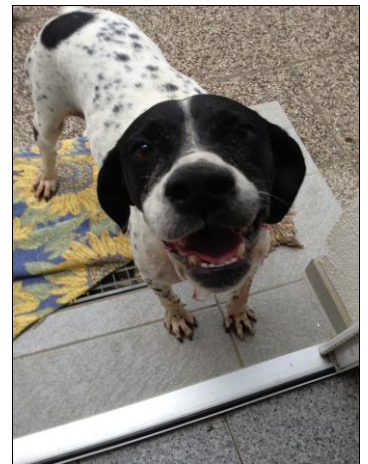

Hier ihr Text:

Eine Pflegestelle, mit der wir zusammenarbeiten, hat uns um Hilfe gebeten! Die Pointerhündin Emma, aus einem griechischen Auffanglager, ist seit Ende Juli bei ihr und es hat sich im Zusammenleben mit den vorhandenen Hunden und Emma ein Problem ergeben.

Sie schreibt uns:

Die Pointerhündin Emma braucht dringend einen Einzelpflegeplatz oder einen Fixplatz ohne Hunde oder max. einem sehr ruhigen Rüden, weil so ziemlich alle meine Hunde auf sie losgehen. Sie dürfte so niedrig im Rang sein, dass sogar die Chihuahuas auf sie losgehen, aber vor allem mein Rüde, und der ist groß!

Das ist sicher für die Heilung ihrer Wunde (eine Bisswunde am Hals, die noch aus Griechenland stammt. Deshalb ist sie zur Pflegestelle gekommen!!) nicht förderlich, wenn sie immer attackiert wird.

Die Wunde heilt gut, was der Tierarzt bestätigt, sie kriegt im Moment ein Antibiotikum und sonst braucht es halt Zeit. Derzeit ist keine Nachsorge notwendig.

Ich hatte noch nie so einen Fall.

Emma ist extrem brav, geht gut an der Leine, ist beim Tierarzt brav, versteht sich mit allen Hunden (nur die meisten sehen in **ihr** ein Opferlamm!), mag Katzen, freut sich über alle Menschen, schwanzelt den ganzen Tag und möchte immer bei einem Menschen liegen. Sie ist kein sonderlich temperamentvoller Hund wie Pointer sonst oft sind. Also wirklich ein angenehmer Hund vor allem auch für ältere Personen. Sie ist stubenrein, aber wie gesagt, bei mir darf sie sich nicht einmal in ein Körbchen legen. Da haben die eingesessenen